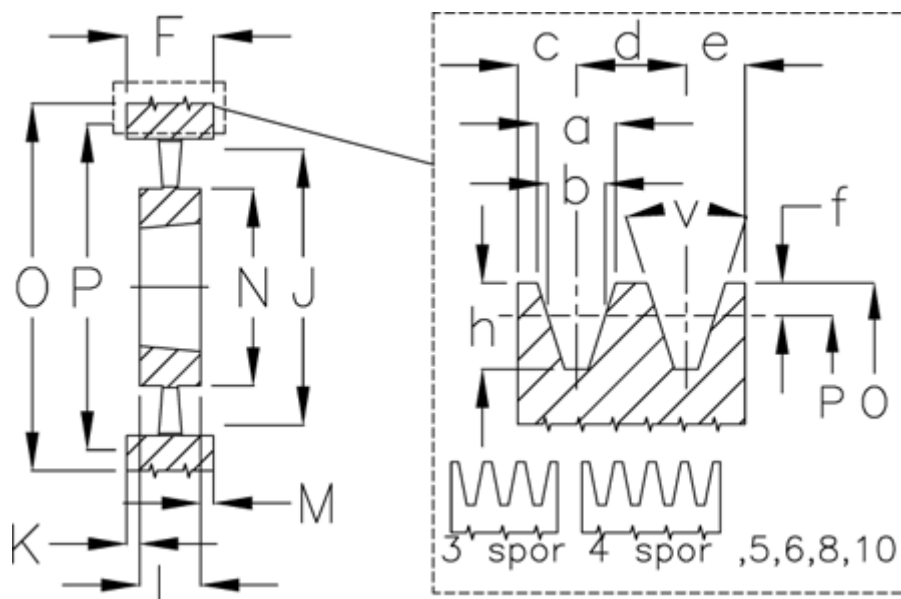

Varenummer: 604111045010
 Beskrivelse: Kileremsskive SPB 450/10 TL4545

Mål

a	= 16.3	F	= 196	O	= 457.0
Antal spór	= 10	For bøsning	= 4545	P	= 450
b	= 14.0	h	= 17.5	Type	= SPB
Bøsning ø max.	= 110	J	= 407	v	= 38 grader
c	= 12.5	K	= 41		
d	= 19.0	L	= 114		
e	= 12.5	m	= 41		
f	= 3.5	N	= 242		